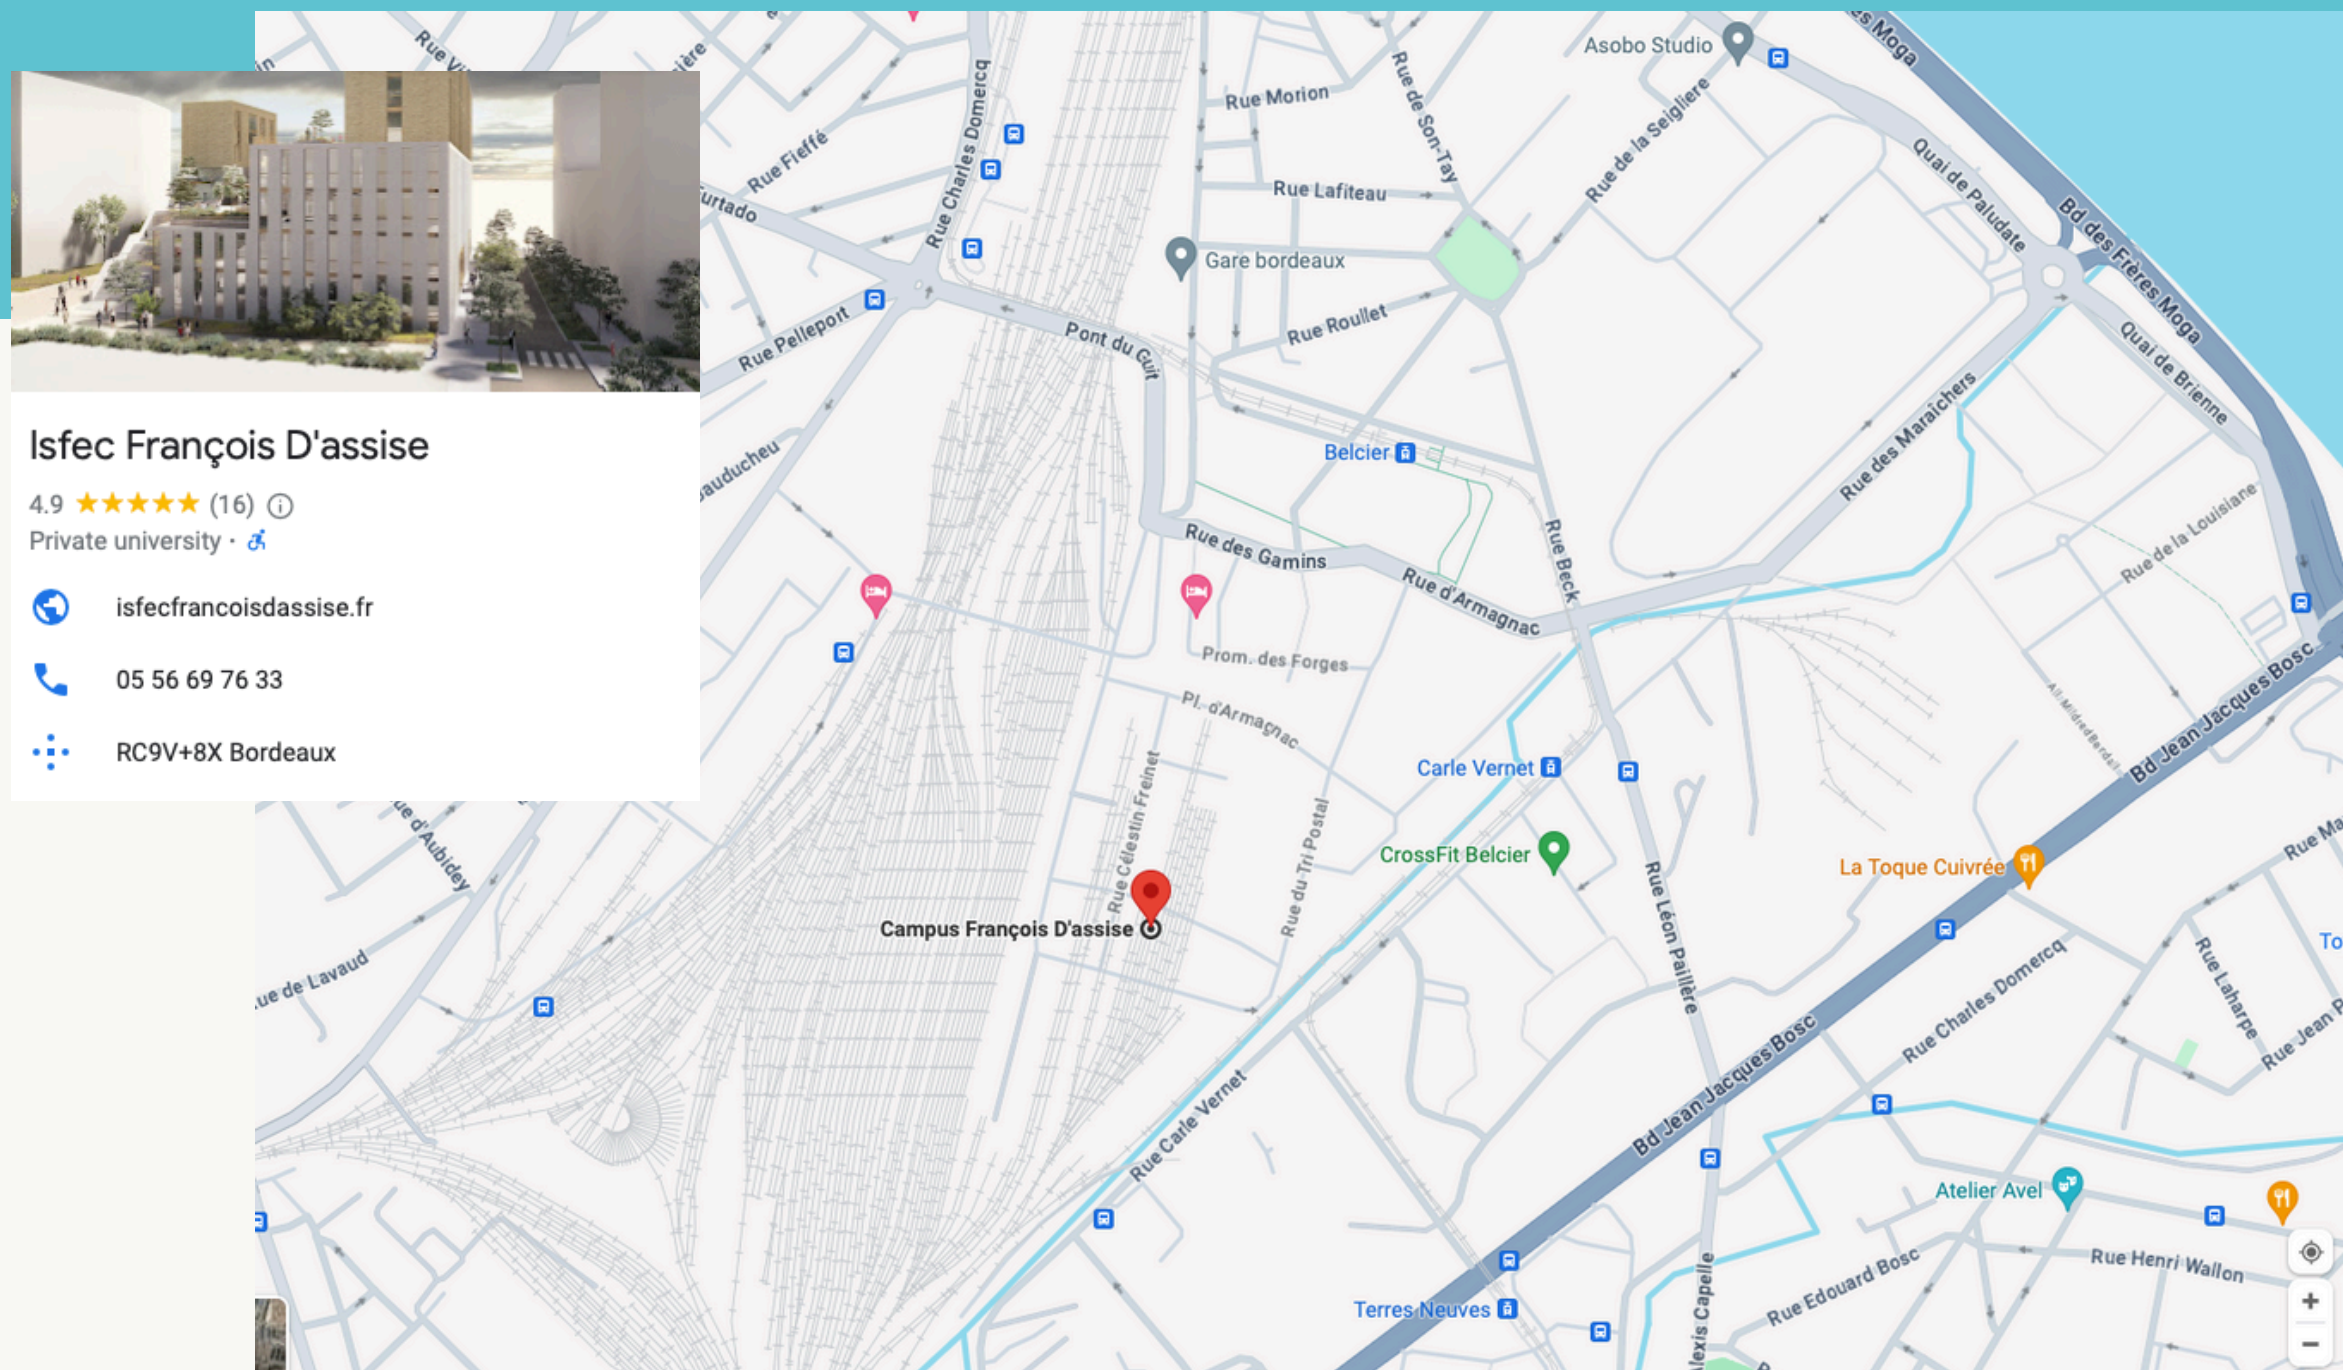

# NOTRE ADRESSE

**ISFEC François d'Assise**  
**Campus François d'Assise**  
**2ème étage**  
**2-8 allée Marianne LOIR**  
**33800 Bordeaux**

# COMMENT Y ACCEDER ?

**Privilégiez les motricités douces (vélo, transport en commun) ; il n'y a pas de parking gratuit dans notre éco-quartier !**

- Tram C Arrêt "Belcier" ou "Carle Vernet" ou Terres Neuves - environ à 8 minutes à pied  
Le parc relais le plus proche est celui de la gare de Bègles - situé à 6 arrêts de tram
- Tram D : "Belcier" ou "Carle Vernet" - environ à 8 minutes à pied

Notre campus se situe dans un quartier en pleine construction. Vous pourrez observer lors de votre venue que les bâtiments voisins sont en chantier.

Certaines applications de géolocalisation vous conduisent à la rue Carle Vernet. L'accès en voiture n'est pas encore possible via la rue Carle Vernet. Seul l'accès à pied ou en vélo est possible.

Un point de repère facile à identifier : l'hôtel Golden Tulip, situé à proximité de l'accès.

[Vidéo d'accès depuis l'arrêt de tram BELCIER](#)

[Vidéo d'accès depuis l'arrêt de tram Carle VERNET](#)

[Vidéo d'accès depuis l'arrêt de tram TERRES NEUVES](#)