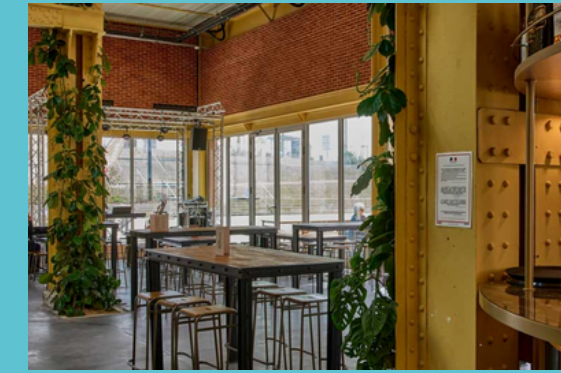

Où déjeuner ?

Quelques adresses pour se restaurer à proximité

EAT SALAD

Bar à salades

2 All. du Corail,
33800 Bordeaux
09 69 36 77 10

BIOBURGER

Hamburgers

2 All. de la Pacific,
33800 Bordeaux
05 56 94 79 83

Dubble Bordeaux Euratlantique

Healthy Food

8 All. de la Pacific, 33800
Bordeaux

Atelier des Citernes

Food Court

45 rue de la Compagnie du Midi
33800 Bordeaux

Sur le campus :

Un espace pique-nique équipé de micro-ondes est à votre disposition dans l'Atrium, au RDC du bâtiment.